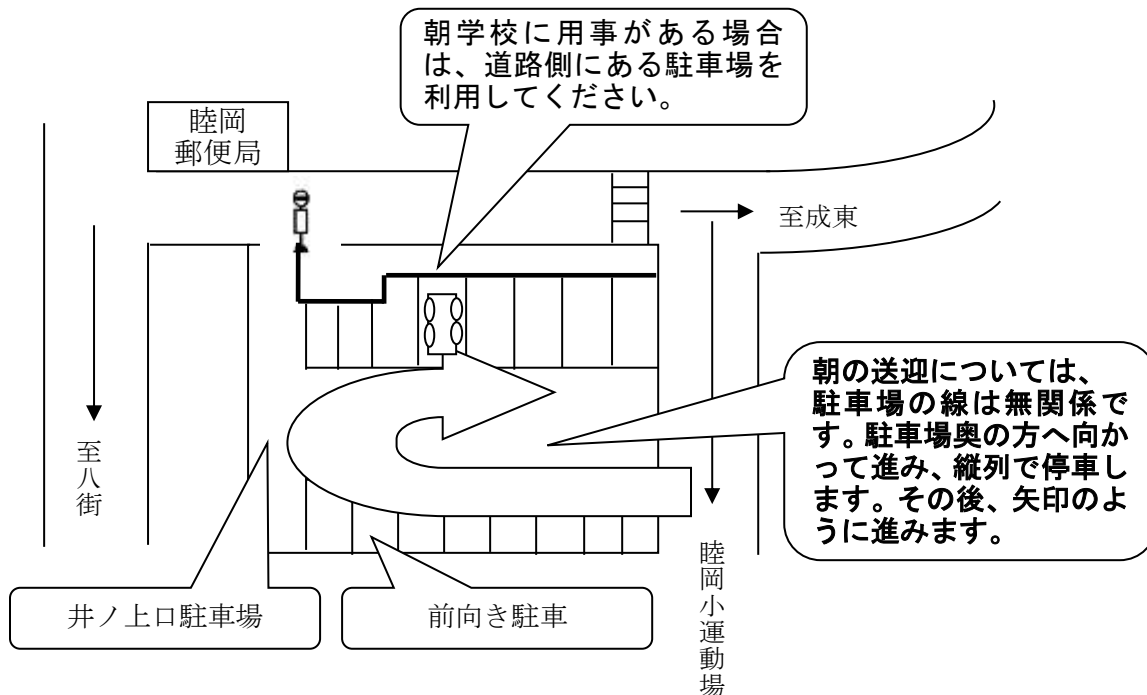

＜睦岡ファームの準備＞

2年生と特別支援学級の児童で菜の花の片付けを行いました。みんないい笑顔で取り組んでいました。

<井ノ上駅駐車場利用のお願い>

Request regarding use of Inoue Exit parking lot

お子様の送迎のために井ノ上駅駐車場をご利用いただきありがとうございます。今後も安全に使っていただきたいと思いますので、再度注意してご利用ください。また、8時には井ノ上の門を閉めますので、時間に余裕をもって送ってください。特に雨の日は、混雑して大変危険です。あらかじめランドセルを背負い、車が到着したらすぐに傘をさして降りられよう準備して下さるようご協力をお願いします。

毎朝、混雑する時間帯がありますので、児童を送ってすぐに出る場合は、下図のように駐車場内奥の方から縦列駐車をし、左側から児童を降ろして駐車場内から出てください。手前や道路で下車することは大変危険ですのでおやめください。また、一時駐車をされる方は、バス通り側に駐車してください。皆様のご協力をよろしくお願い致します。

*PTA 総会でお伝えしましたが、学校だよりは、次号よりさくら連絡網で配信させていただきます。