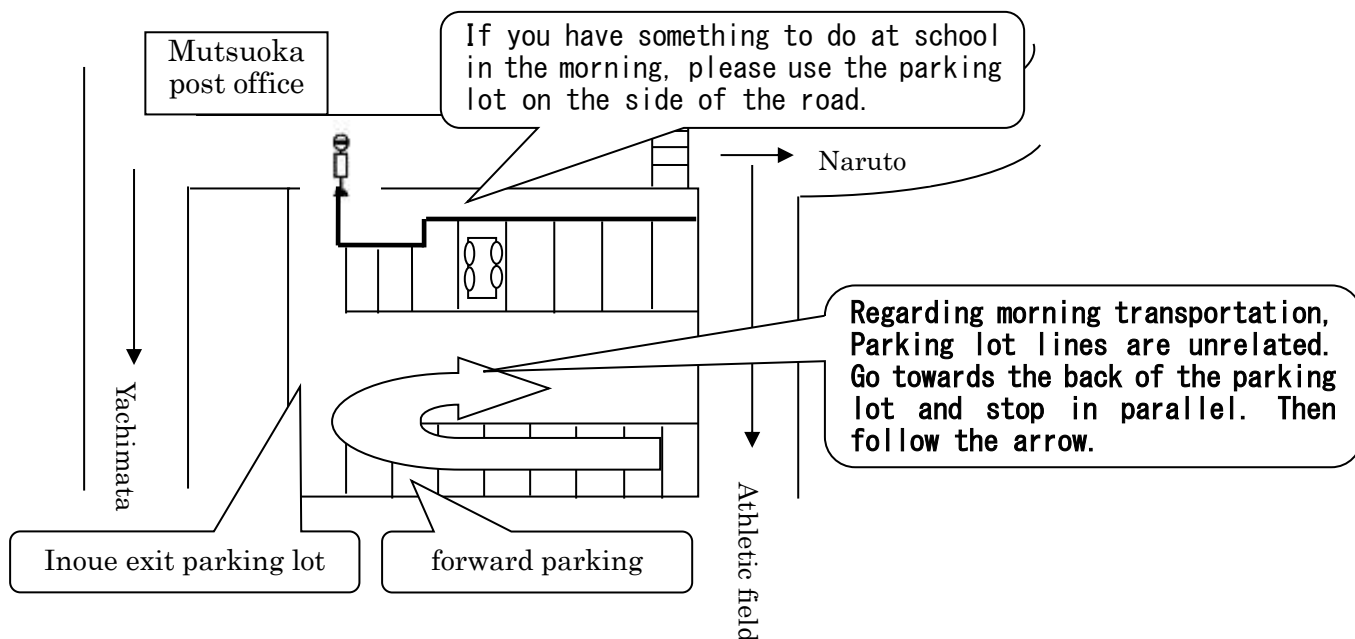

＜睦岡ファームの準備＞

2年生と特別支援学級の児童で菜の花の片付けを行いました。みんないい笑顔で取り組んでいました。

<井ノ上駅駐車場利用のお願い>

Request regarding use of Inoue Exit parking lot

お子様の送迎のために井ノ上駅駐車場をご利用いただきありがとうございます。今後も安全に使っていただきたいと思いますので、再度注意してご利用ください。また、8時には井ノ上の門を閉めますので、時間に余裕をもって送ってください。特に雨の日は、混雑して大変危険です。あらかじめランドセルを背負い、車が到着したらすぐに傘をさして降りられよう準備して下さるようご協力をお願いします。

毎朝、混雑する時間帯がありますので、児童を送ってすぐに出る場合は、下図のように駐車場内奥の方から縦列駐車をし、左側から児童を降ろして駐車場内から出てください。手前や道路で下車することは大変危険ですのでおやめください。また、一時駐車をされる方は、バス通り側に駐車してください。皆様のご協力をよろしくお願い致します。

*PTA 総会でお伝えしましたが、学校だよりは、次号よりさくら連絡網で配信させていただきます。